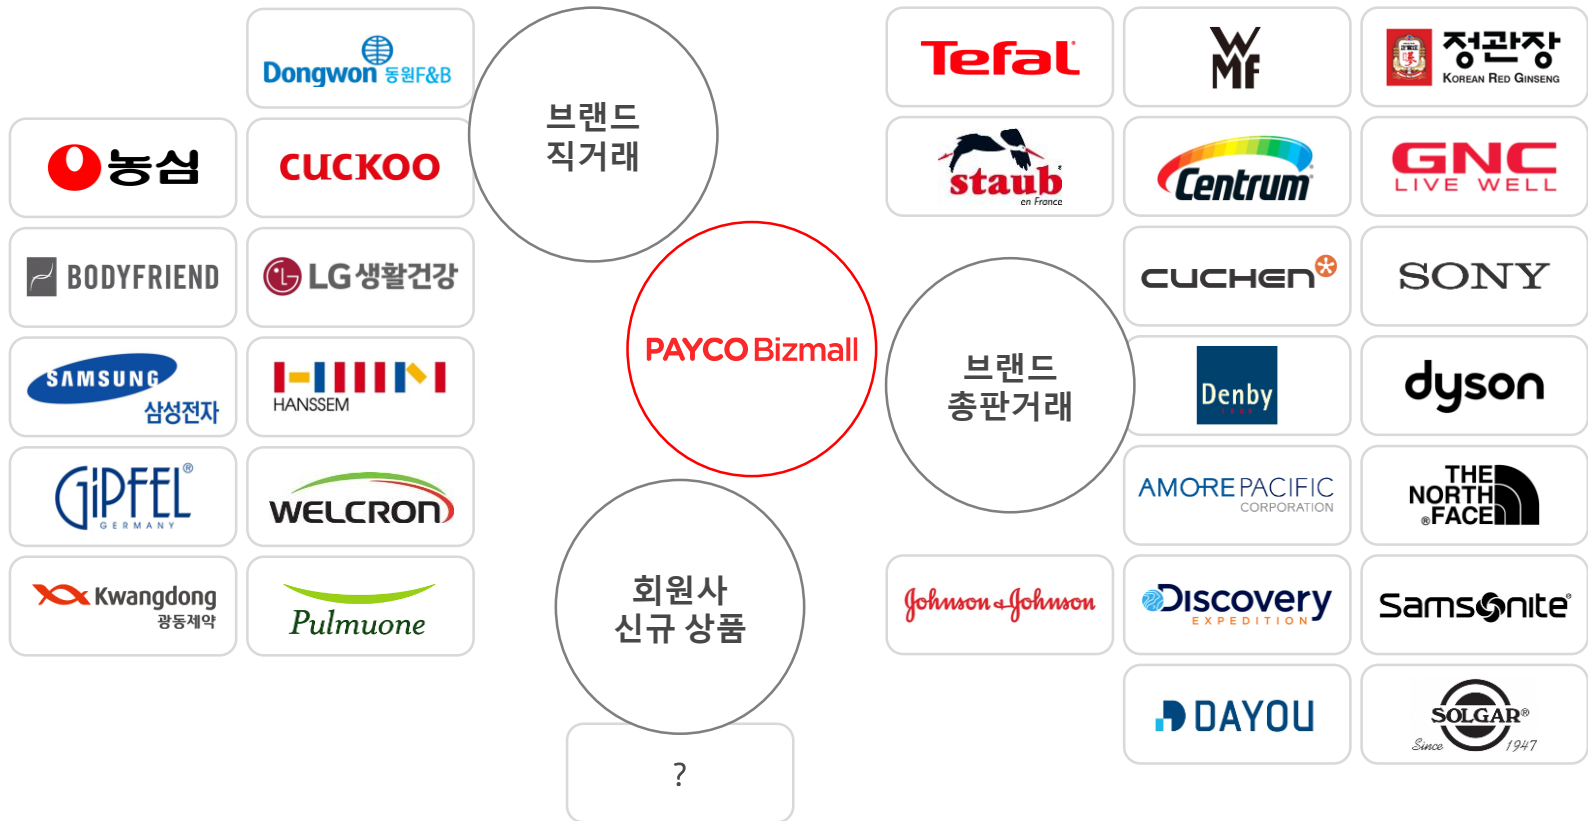

## PAYCO Bizmall

쇼핑에서 일상까지  
PAYCOBizmall 회원을 위한  
진정한 라이프케어  
토털 솔루션 제공

### [주요 제휴사]

리켓링크

서울아산병원  
Asan Medical Center

여행박사

대한민국 No.1  
롯데렌터카

YES24.COM

# PAYCO Bizmall 상품 소싱 및 운영

: PAYCO Bizmall의 브랜드사 직매입&직소싱 역량과 회원사 상품 결합